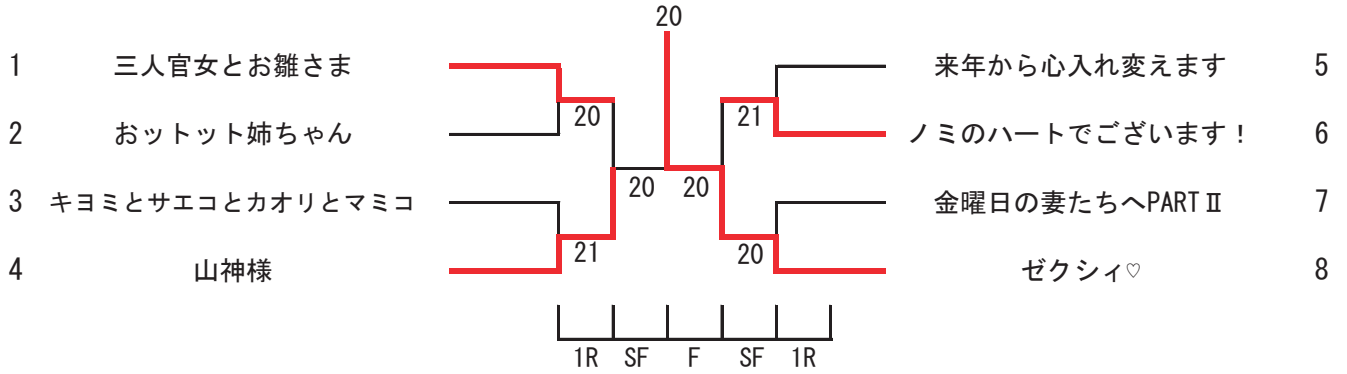

AB級

ゼクシィ♡

C級

おくむらーず

AB級(コンソレ)

キヨミとサエコとカオリとマミコ

C級(コンソレ)

AB級チームメンバー表