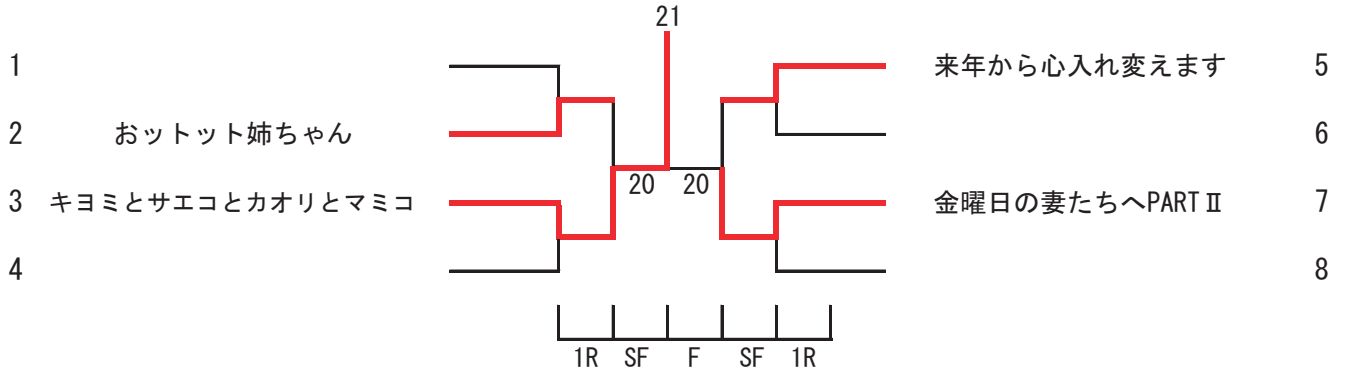

AB級

ゼクシィ♡

C級

おくむらーず

AB級(コンソレ)

キヨミとサエコとカオリとマミコ

C級(コンソレ)

AB級チームメンバー表