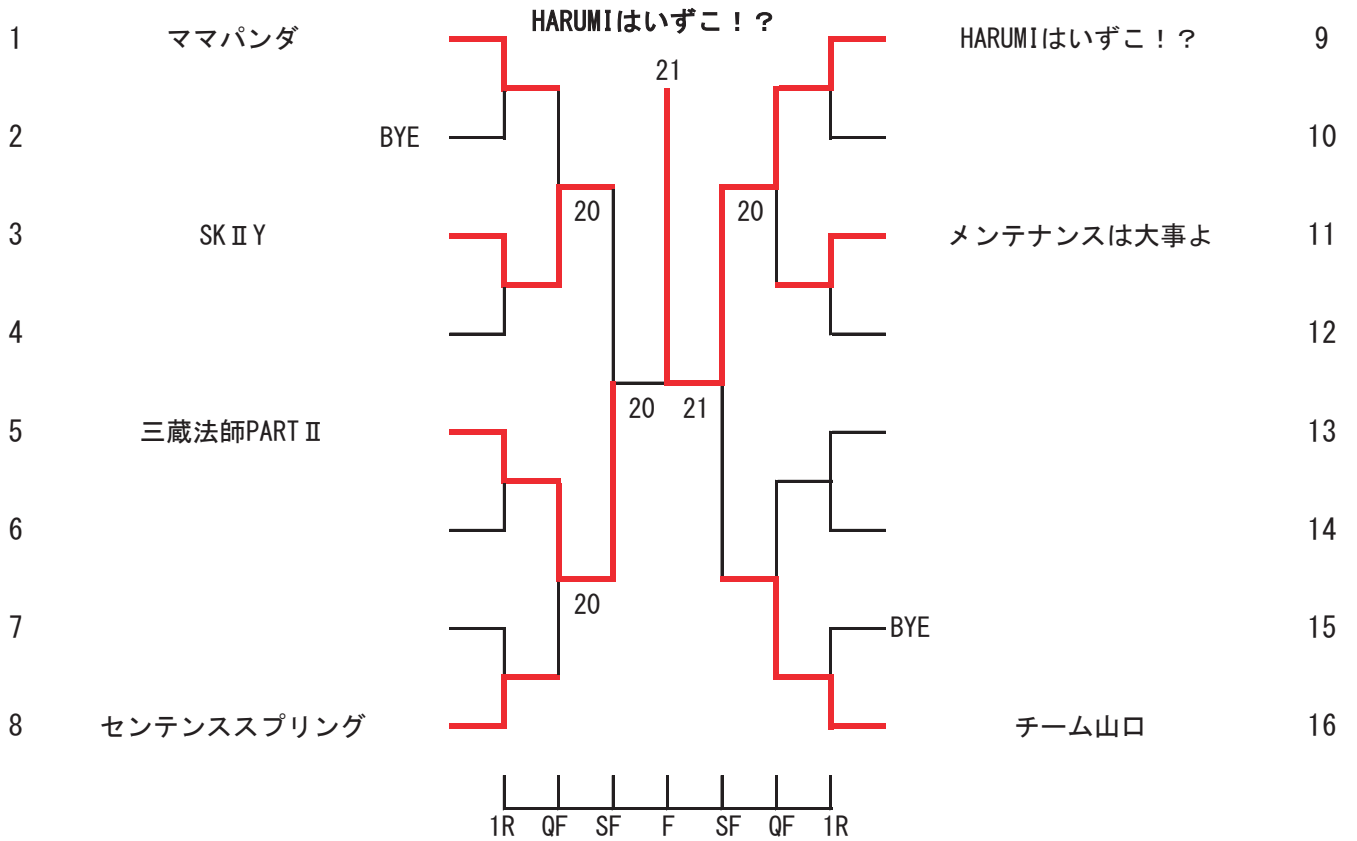

AB級(コンソレ)

キヨミとサエコとカオリとマミコ

C級(コンソレ)