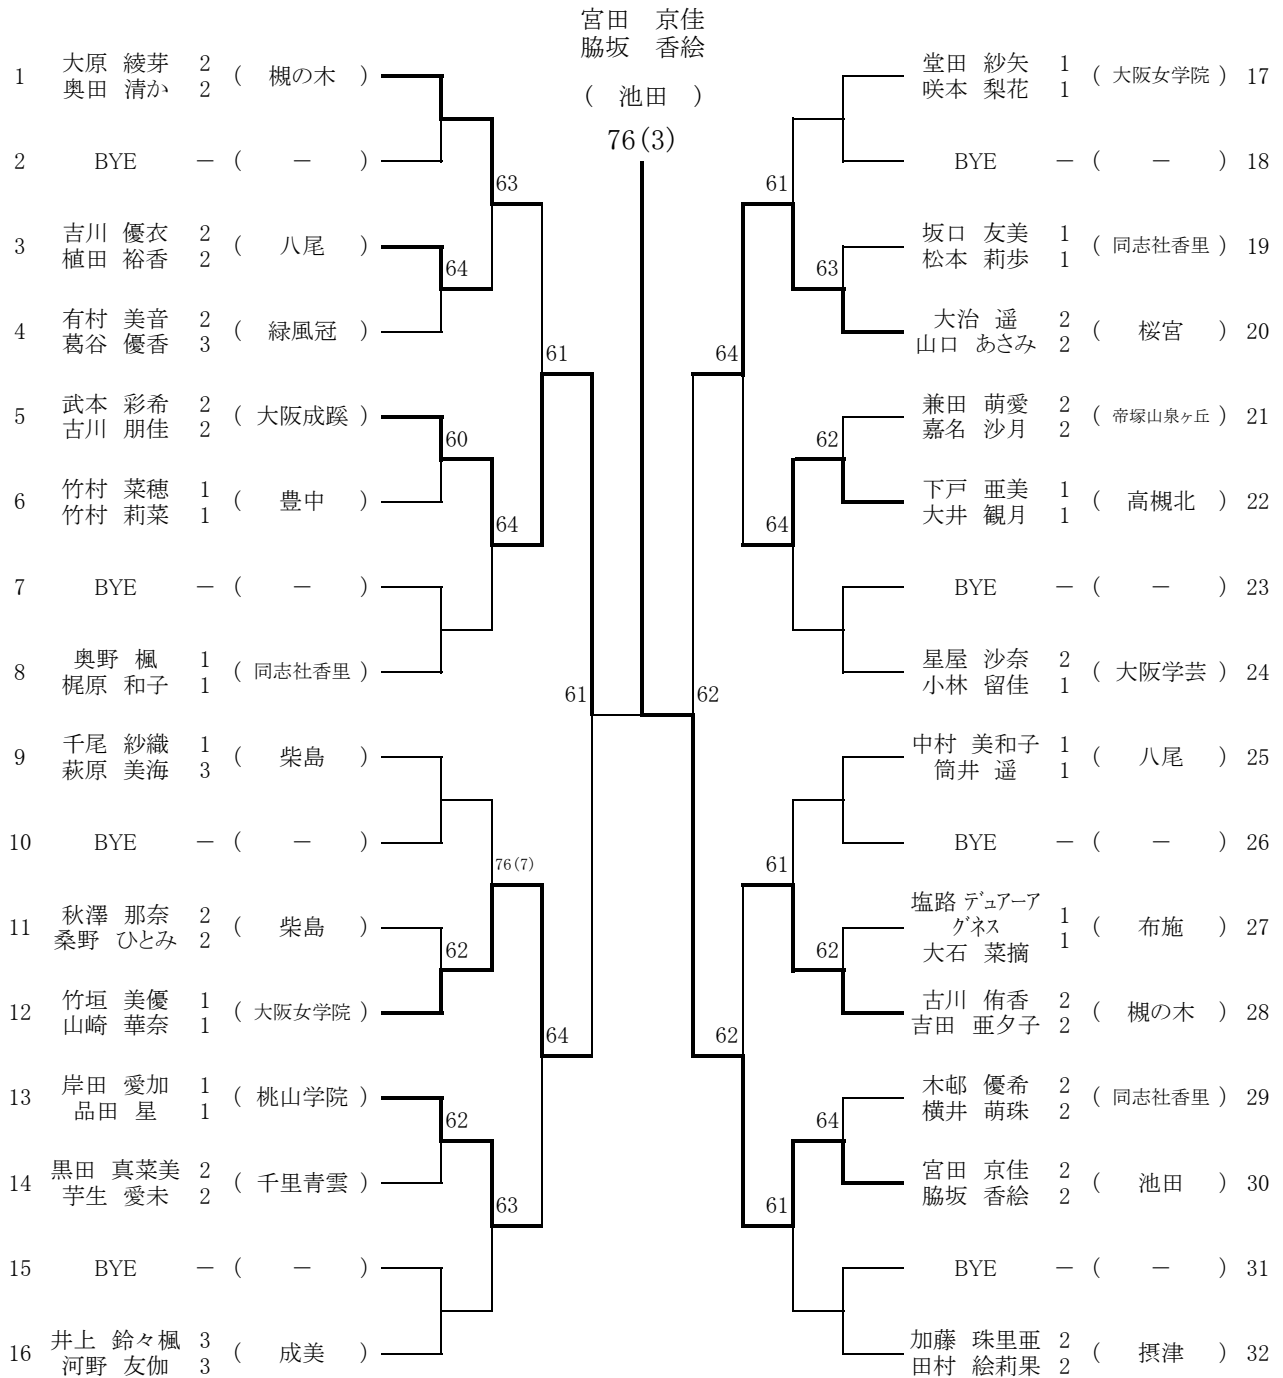

平成28年度 第30回 大阪高校サマーテニストーナメント

男子ダブルス本戦(参加総数 109校 676組)

平成28年8月26日(金)・29日(月) MTP北村

平成28年度 第30回 大阪高校サマーテニストーナメント

女子ダブルス本戦(参加総数 82校 347組)

平成28年8月27(土)・29日(月) MTP北村

男子ダブルス本戦(参加総数 109校 676組)

予選	氏名	所属	学年	会場	
1	中村 颯一郎 中村 湧馬	関大北陽	2	関大北陽	
			2		
2	橋本 芳 松永 泰知	関大北陽	1		
			1		
3	太田 優一郎 田栗 輝大	春日丘	2		
			2		
4	柴田 光稀 仲上 龍二	摂津	2		
			2		
5	河瀬 維吹 松林 宏倫	大阪学院	2		大阪学院
			2		
6	小城 功大 橋口 大成	大阪学院	2		
			2		
7	重里 俊智 祖地 将望	追手門学院	2		
			2		
8	安田 憲人 竹林 可気	関大一	2		
			1		
9	西上 翔吾 間野 荘雄	緑風冠	2		
			2		
10	村上 拓斗 陣之内 翔希	枚方津田	3		
			3		
11	山内 祥平 山口 耀大	常翔啓光	2	緑の文化園	
			2		
12	山下 裕太郎 川満 椋太	八尾	2		
			2		
13	高瀬 諒平 山本 珠生	長尾	1		
			3		
14	三宅 伸 林 雅斗	三島	2		
			1		
15	辻井 諒 森 慎二郎	山本	1		
			1		
16	小原 大輝 安部 元紀	大教大平野	2		
			1		
17	渡辺 崇雅 橋本 悠生	香里丘	2		
			1		
18	小堀 颯大 村上 龍登	豊中	2		
			2		
19	青木 良太 高木 哲真	寝屋川	1	M T P 北村	
			1		
20	生田 匠吾 中野 美希	枚方なぎさ	2		
			2		
21	赤塚 翔輝 上西 航平	福井	2		
			2		
22	榑原 匠海 谷口 真仁	北千里	2		
			2		
23	富村 証貴 柚木 峻	高槻北	2		
			2		
24	清水 空海 清水 海	茨木西	2		
			2		

予選	氏名	所属	学年
11	山内 祥平 山口 耀大	常翔啓光	2
			2

欠席者 ①

女子ダブルス本戦(参加総数 82校 347組)

予選	氏名	所属	学年	会場
1	黒田 真菜美 芋生 愛未	千里青雲	2	梅花
			2	
2	加藤 珠里亜 田村 絵莉果	摂津	2	
			2	
3	下戸 亜美 大井 観月	高槻北	1	
			1	
4	大原 綾芽 奥田 清か	槻の木	2	
			2	
5	水野 智絢 岡田 早羽	高槻北	2	
			1	
6	玉城 希 藤原 美緒	大阪学院	1	
			1	
7	武本 彩希 古川 朋佳	大阪成蹊	2	
			2	
8	秋澤 那奈 桑野 ひとみ	柴島	2	
			2	
9	千尾 紗織 萩原 美海	柴島	1	
			3	
10	古川 侑香 吉田 亜夕子	槻の木	2	
			2	
11	宮田 京佳 脇坂 香絵	池田	2	
			2	
12	吉川 優衣 植田 裕香	八尾	2	
			2	
13	有村 美音 葛谷 優香	緑風冠	2	
			3	
14	大治 遥 山口 あさみ	桜宮	2	
			2	
15	中村 美和子 筒井 遥	八尾	1	
			1	
16	木邨 優希 横井 萌珠	同志社香里	2	
			2	
17	塩路テュウアツ ネズ 大石 菜摘	布施	1	
			1	
18	坂口 友美 松本 莉歩	同志社香里	1	
			1	
19	奥野 楓 梶原 和子	同志社香里	1	
			1	
20	竹垣 美優 山崎 華奈	大阪女学院	1	
			1	
21	堂田 紗矢 咲本 梨花	大阪女学院	1	
			1	
22	井上 鈴々楓 河野 友伽	成美	3	
			3	
23	星屋 沙奈 小林 留佳	大阪学芸	2	
			1	
24	岸田 愛加 品田 星	桃山学院	1	
			1	