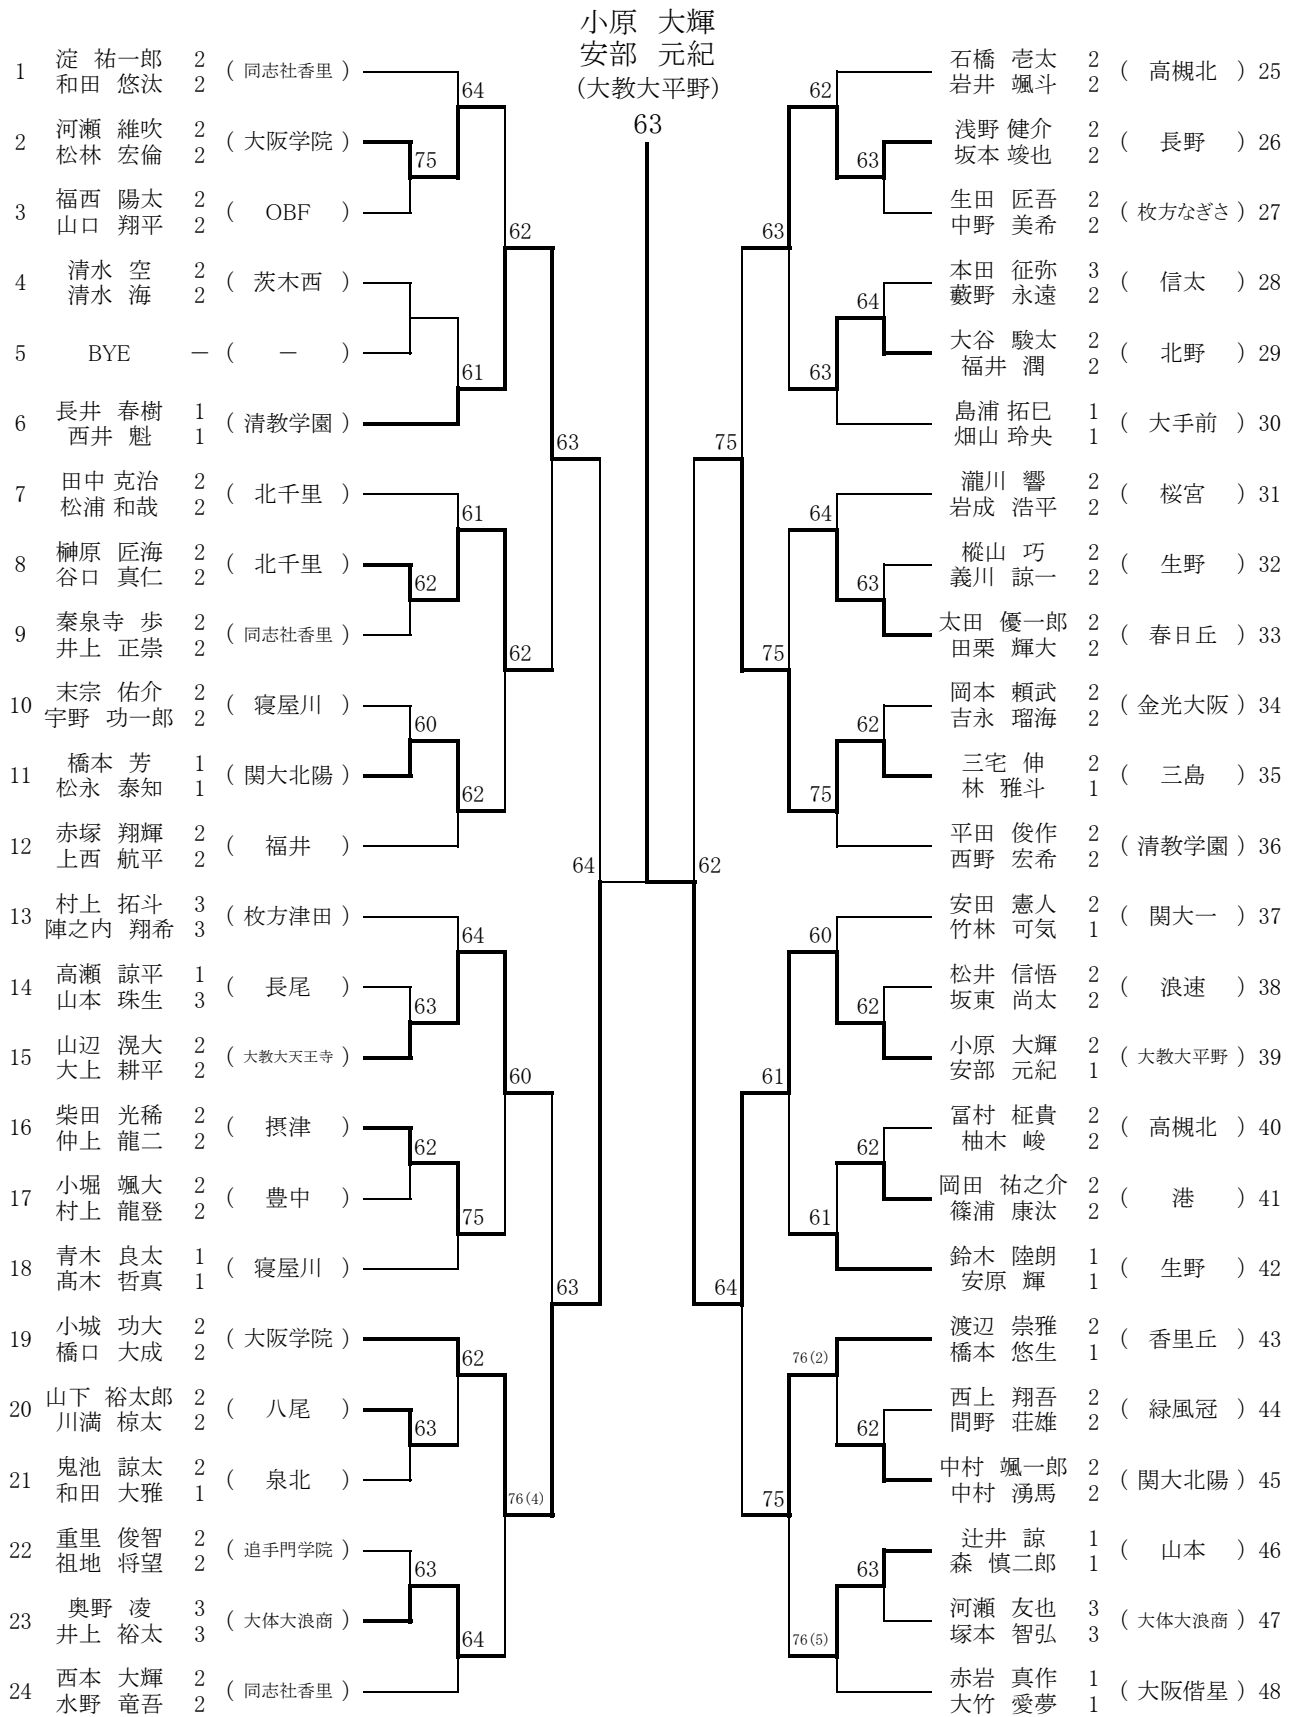

平成28年度 第30回 大阪高校サマーテニストーナメント

男子ダブルス本戦(参加総数 109校 676組)

平成28年8月26日(金)・29日(月) MTP北村

平成28年度 第30回 大阪高校サマーテニストーナメント

女子ダブルス本戦(参加総数 82校 347組)

平成28年8月27(土)・29日(月) MTP北村

男子ダブルス本戦(参加総数 109校 676組)

予選	氏名	所属	学年	会場	
1	中村 颯一郎 中村 湧馬	関大北陽	2	関大北陽	
			2		
2	橋本 芳 松永 泰知	関大北陽	1		
			1		
3	太田 優一郎 田栗 輝大	春日丘	2		
			2		
4	柴田 光稀 仲上 龍二	摂津	2		
			2		
5	河瀬 維吹 松林 宏倫	大阪学院	2		大阪学院
			2		
6	小城 功大 橋口 大成	大阪学院	2		
			2		
7	重里 俊智 祖地 将望	追手門学院	2		
			2		
8	安田 憲人 竹林 可気	関大一	2		
			1		
9	西上 翔吾 間野 荘雄	緑風冠	2		
			2		
10	村上 拓斗 陣之内 翔希	枚方津田	3		
			3		
11	山内 祥平 山口 耀大	常翔啓光	2	緑の文化園	
			2		
12	山下 裕太郎 川満 椋太	八尾	2		
			2		
13	高瀬 諒平 山本 珠生	長尾	1		
			3		
14	三宅 伸 林 雅斗	三島	2		
			1		
15	辻井 諒 森 慎二郎	山本	1		
			1		
16	小原 大輝 安部 元紀	大教大平野	2		
			1		
17	渡辺 崇雅 橋本 悠生	香里丘	2		
			1		
18	小堀 颯大 村上 龍登	豊中	2		
			2		
19	青木 良太 高木 哲真	寝屋川	1	M T P 北村	
			1		
20	生田 匠吾 中野 美希	枚方なぎさ	2		
			2		
21	赤塚 翔輝 上西 航平	福井	2		
			2		
22	榑原 匠海 谷口 真仁	北千里	2		
			2		
23	富村 証貴 柚木 峻	高槻北	2		
			2		
24	清水 空海 清水 海	茨木西	2		
			2		

予選	氏名	所属	学年
11	山内 祥平 山口 耀大	常翔啓光	2
			2

欠席者 ①

女子ダブルス本戦(参加総数 82校 347組)

予選	氏名	所属	学年	会場
1	黒田 真菜美 芋生 愛未	千里青雲	2	梅花
			2	
2	加藤 珠里亜 田村 絵莉果	摂津	2	
			2	
3	下戸 亜美 大井 観月	高槻北	1	
			1	
4	大原 綾芽 奥田 清か	槻の木	2	
			2	
5	水野 智絢 岡田 早羽	高槻北	2	
			1	
6	玉城 希 藤原 美緒	大阪学院	1	
			1	
7	武本 彩希 古川 朋佳	大阪成蹊	2	
			2	
8	秋澤 那奈 桑野 ひとみ	柴島	2	
			2	
9	千尾 紗織 萩原 美海	柴島	1	
			3	
10	古川 侑香 吉田 亜夕子	槻の木	2	
			2	
11	宮田 京佳 脇坂 香絵	池田	2	
			2	
12	吉川 優衣 植田 裕香	八尾	2	
			2	
13	有村 美音 葛谷 優香	緑風冠	2	
			3	
14	大治 遥 山口 あさみ	桜宮	2	
			2	
15	中村 美和子 筒井 遥	八尾	1	
			1	
16	木邨 優希 横井 萌珠	同志社香里	2	
			2	
17	塩路テュウアツ ネズ 大石 菜摘	布施	1	
			1	
18	坂口 友美 松本 莉歩	同志社香里	1	
			1	
19	奥野 楓 梶原 和子	同志社香里	1	
			1	
20	竹垣 美優 山崎 華奈	大阪女学院	1	
			1	
21	堂田 紗矢 咲本 梨花	大阪女学院	1	
			1	
22	井上 鈴々楓 河野 友伽	成美	3	
			3	
23	星屋 沙奈 小林 留佳	大阪学芸	2	
			1	
24	岸田 愛加 品田 星	桃山学院	1	
			1	