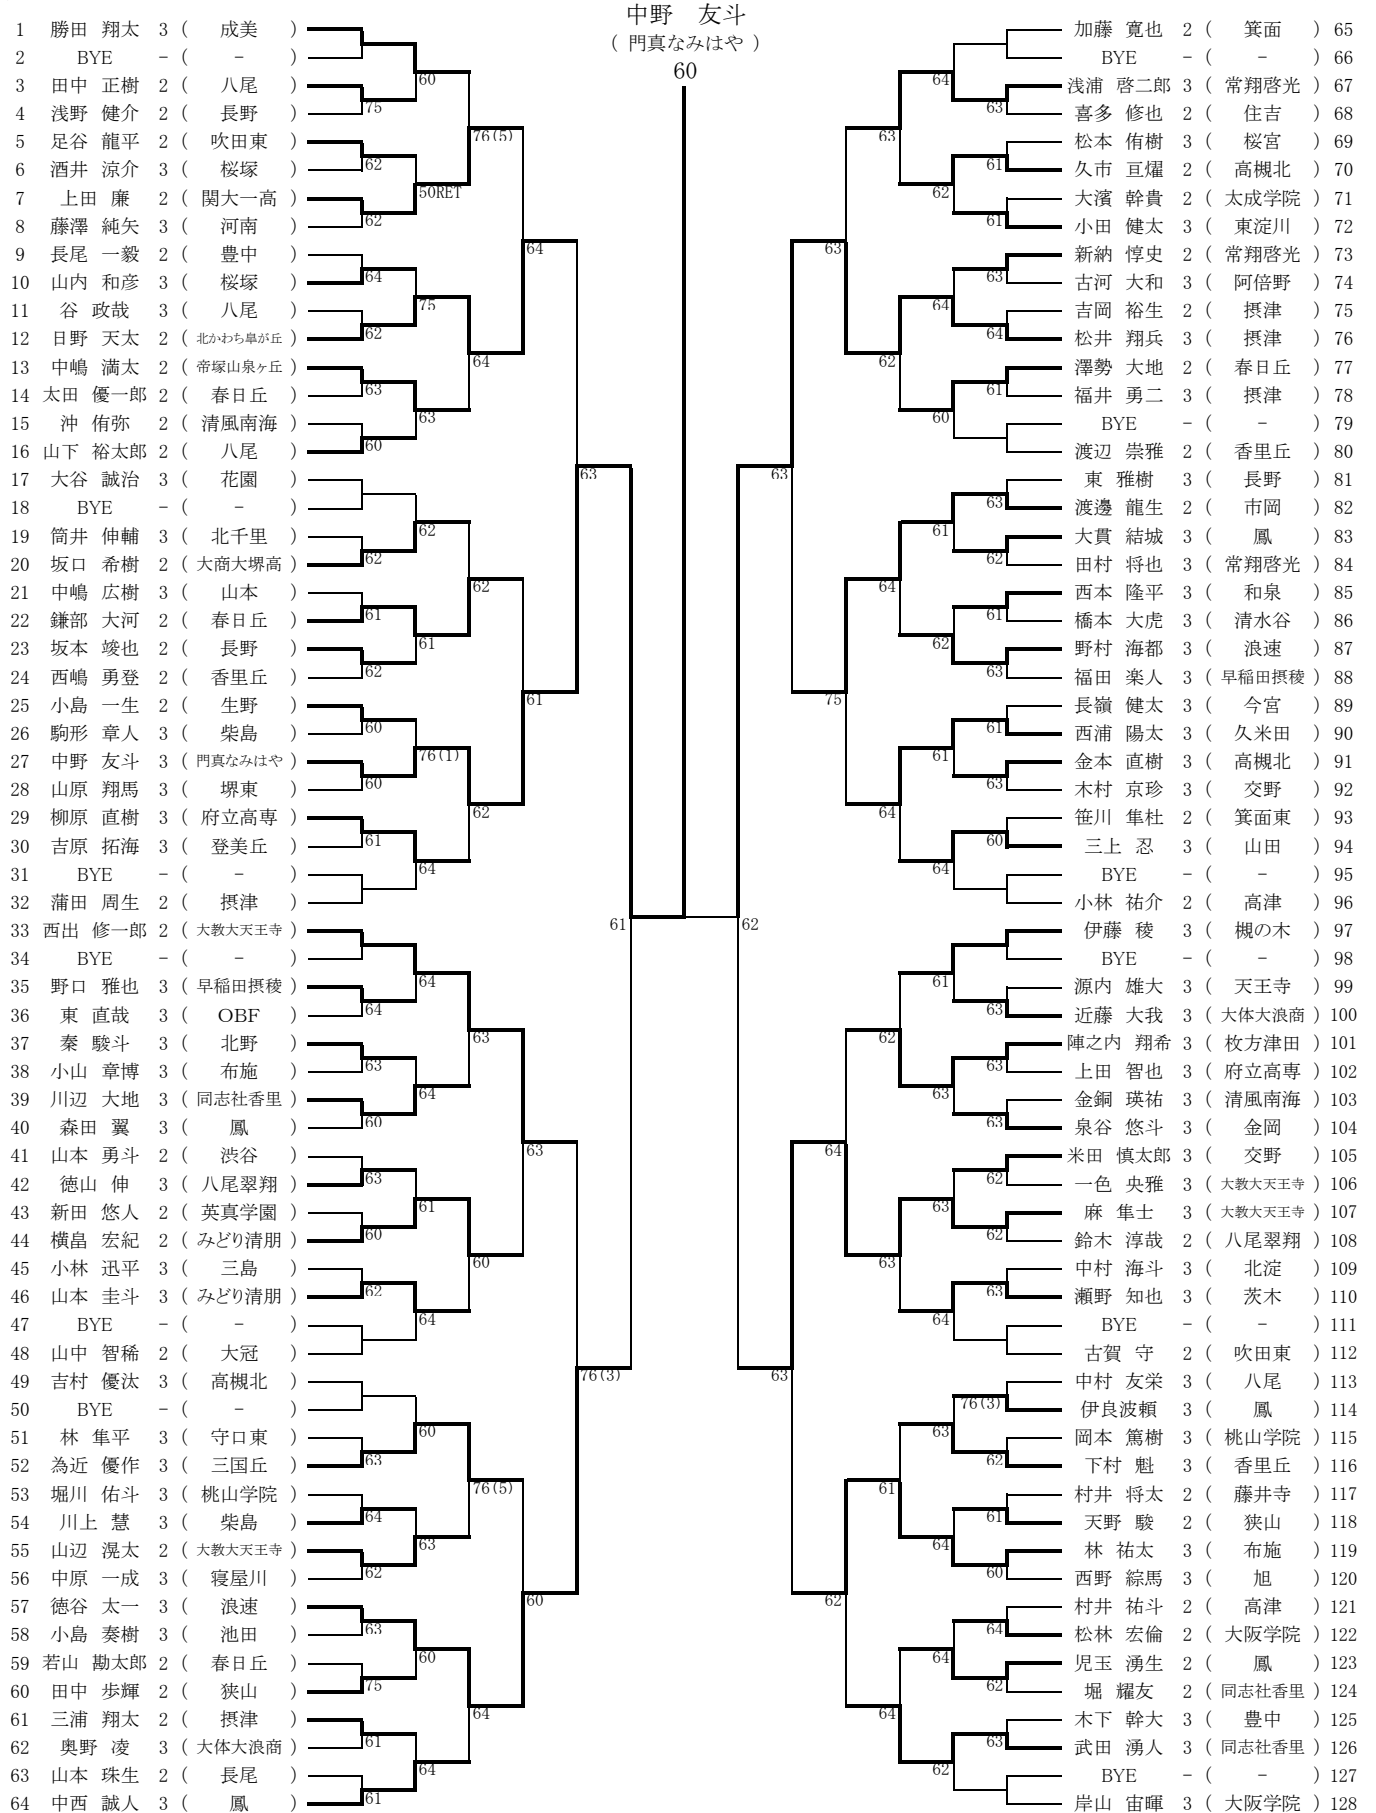

平成28年度 第28回 大阪高校スプリングテニストーナメント

男子シングルス本戦(参加総数 130校 1,627名)

平成28年4月6日(水)、7日(木) MTP北村・TG舞洲

平成28年度 第28回 大阪高校スプリングテニストーナメント

女子シングルス本戦(参加総数 101校 819名)

平成28年4月6日(水)、7日(木) MTP北村